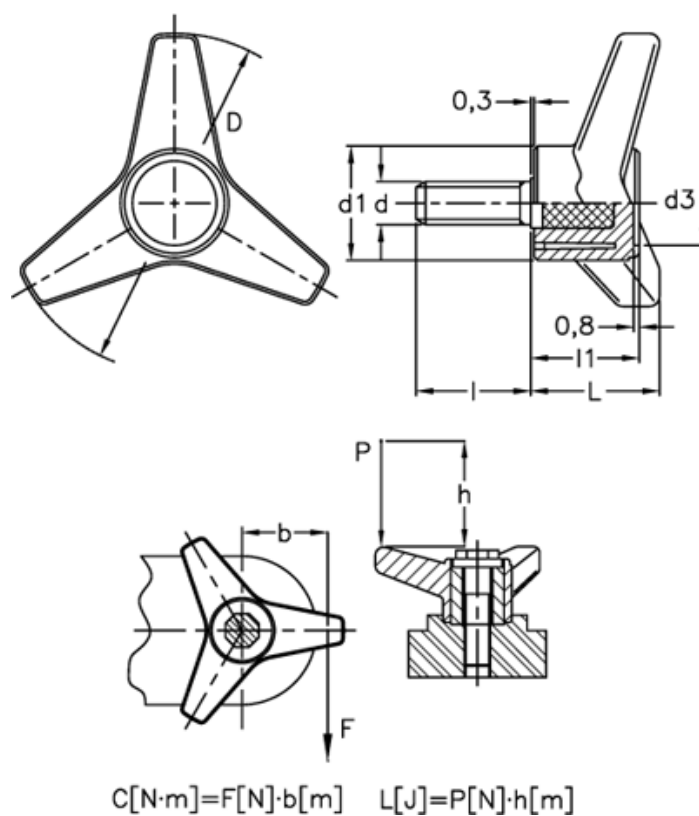

Varenummer: 2302065722  
 Beskrivelse: E+G Tre-armet knop  
 VB.639/100 p-M12x40

## Mål

C (N*m)	= 110	l1 = 36
D	= 100	
d1	= 36	
d3	= 25	
d 6g	= M12	
l	= 40	
L	= 42	
L(J)	= 8	